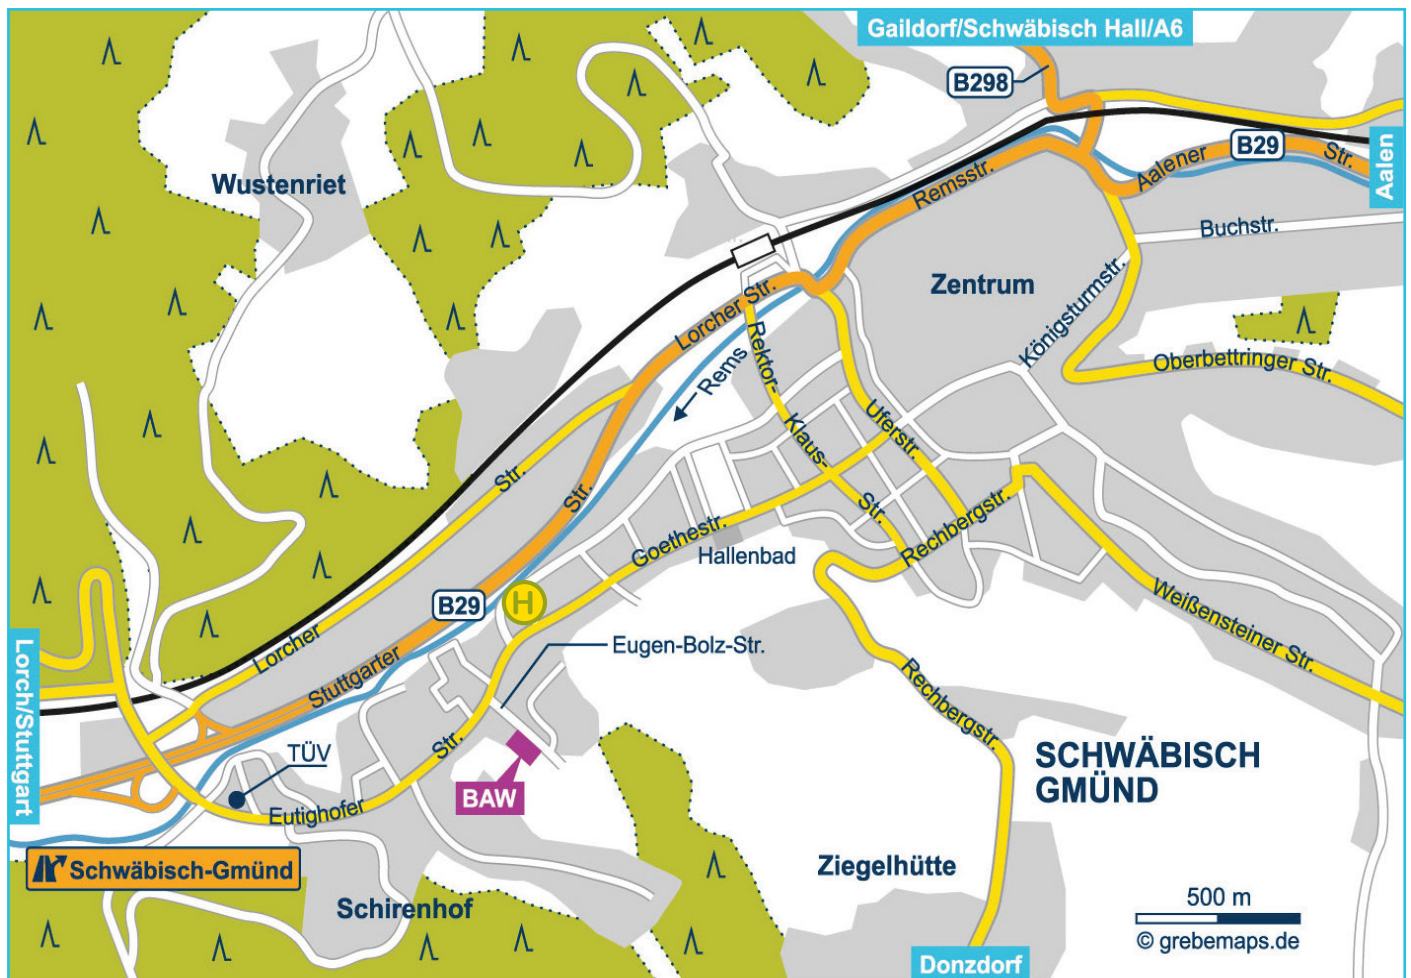

Anfahrt zum Berufsausbildungswerk Schwäbisch Gmünd

Berufsausbildungswerk (BAW)
Schwäbisch Gmünd
Eugen-Bolz-Str. 7
73525 Schwäbisch Gmünd
Telefon 07171 10496-0

www.baw-schwaebisch-gmuend.de
info@baw-gd.de

Das Berufsausbildungswerk (BAW) Schwäbisch Gmünd liegt im Stadtteil West.

Anfahrt mit öffentlichen Verkehrsmitteln

Zielbahnhof Schwäbisch Gmünd.
Vor dem Bahnhof befindet sich der Busbahnhof (ZOB).

Fahren Sie mit der Buslinie 5 Richtung Fuggerle, Haltestelle Diözesansiedlung. Von dort sind es nur wenige Schritte bis zur Eugen-Bolz-Straße.